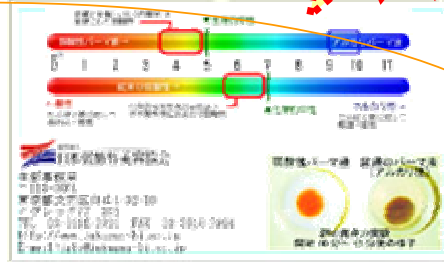

地図や営業時間、定休日の案内など

Ghibia
お店のロゴもOK!

写真も使える

1箱100枚入り
2000円
税込み2100円

裏側既存

新裏デザイン

表に本部の住所が入らない場合

本部の連絡先が名刺の表面に入るデザインにされた場合はこちらの内容で裏面が作成されます。

名刺表面に本部の連絡先の記載がないデザインを選ばれた場合はこちらが採用されます。メリットとしてpHのカラーバーが大きく見易くなりました。卵の実験も文字を大きく作られています。

注意！ 本部の連絡先は必ず裏・表面のどちらかに入ります。